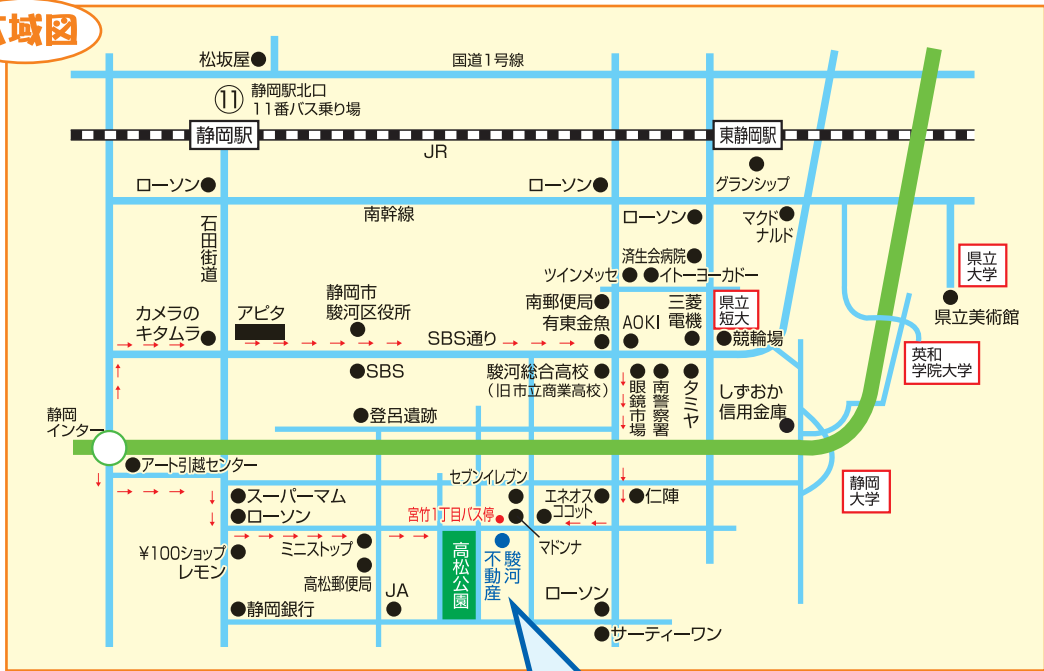

# 駿河不動産へのアクセス

## 広域図

- お車でお越しの方は  
東名インターから  
当社まで約3km(約10分)
- バスをご利用の方は  
静岡駅北口バスターミナル  
11番バス乗り場より  
「登呂コープタウン方面」に  
乗り「宮竹1丁目」で下車して下さい。  
(約20分)
- タクシーをご利用の方は  
静岡駅南口からの  
乗車が便利です。(約10分)

静岡市駿河区宮竹1丁目15番3号  
TEL:054-237-7575